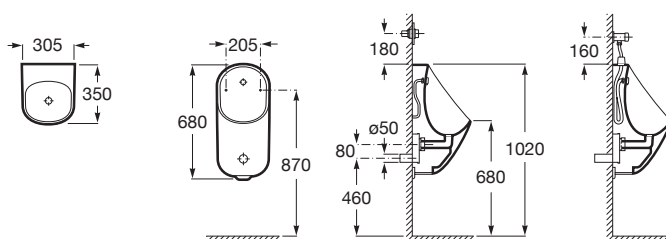

PROTON

Pisoar din porelan, Rimless, alimentare prin spate

DIMENSIUNI

Lungime 305 mm
Lățime 350 mm
Înălțime 680 mm

CULORI ȘI FINISAJE

00 White

PRE (FĂRĂ TVA) (FĂRĂ TVA)

1.029,00 LEI

SCHIȚE TEHNICE

CARACTERISTICI

Antivandalism

Cantitate minimă lichid de evacuare (l): 0,5

Diametru ieșire (mm): 50

Poziție admisie apă: Orizontal spate

Set de fixare: Inclus

Sifon și conectori incluși

Înălțime evacuare (mm): 460